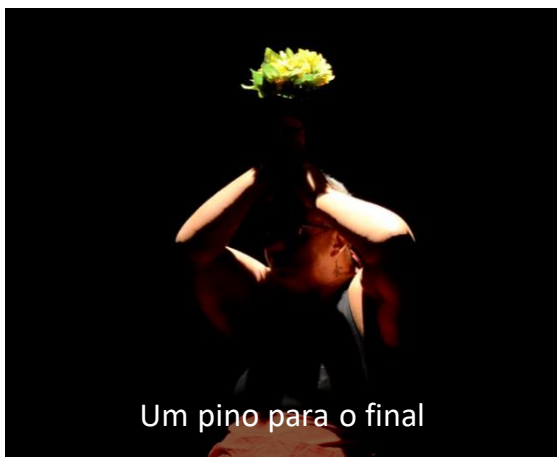

Mapa de Luz Simplificado